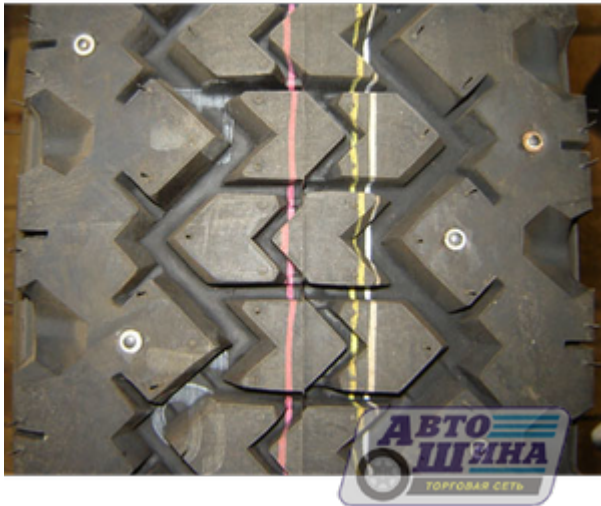

## А/ш 7.50 R16 Б/К Kumho 946 @

Цена: 8 085 руб.

- Производитель: Kumho
- Модель: 946
- Страна: КОРЕЯ
- Типоразмер: 7.50 R16
- Ширина: 7.5
- Профиль(высота): 16
- Диаметр: -
- Кубатура: -
- Обод допустимый: 5.5J - 6.5J
- Обод рекомендуемый: 6.5J
- Максимальная скорость: 120
- Максимальная нагрузка: 1282 / 1250
- Масса шины: -