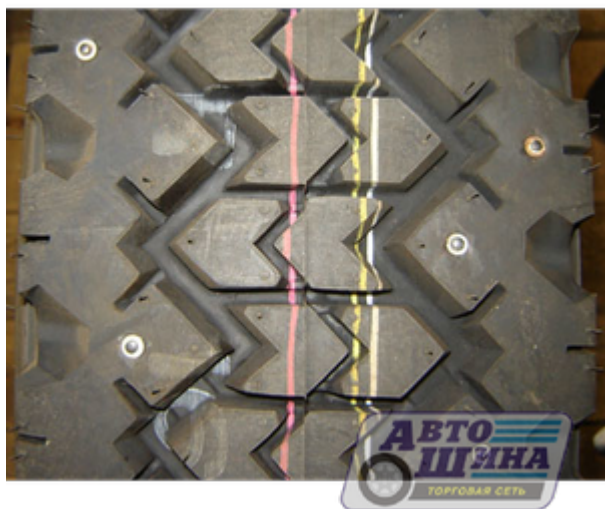

А/ш 7.00 R16 Б/К Kumho 946 @

Цена: **7 125 руб.**

- Производитель: Kumho
- Модель: 946
- Страна: КОРЕЯ
- Типоразмер: 7.00 R16
- Ширина: 7
- Профиль(высота): 16
- Диаметр: -
- Кубатура: -
- Обод допустимый: 5.5J-6.5J
- Обод рекомендуемый: 6J
- Максимальная скорость: 120
- Максимальная нагрузка: 1285/1250
- Масса шины: -