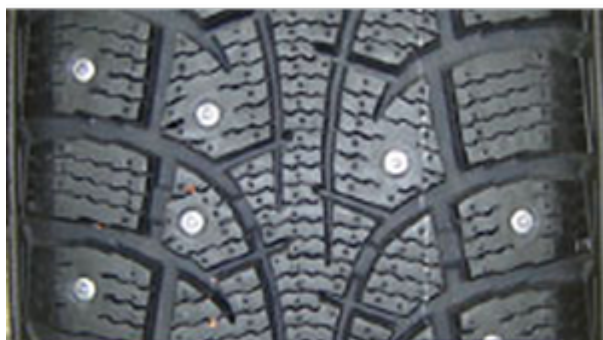

## А/ш 195/65 R15 Б/К CONTYRE

Цена: 1 825 руб.

- Производитель: Без названия
- Модель: CONTYRE
- Страна: М.
- Типоразмер: 195/65 R15
- Ширина: 195
- Профиль(высота): 65
- Диаметр: 15
- Кубатура: 0,06
- Обод допустимый: 5.50J; 6.50J; 7.00J
- Обод рекомендуемый: 6.00J
- Максимальная скорость: 160
- Максимальная нагрузка: 615
- Масса шины: 9,6