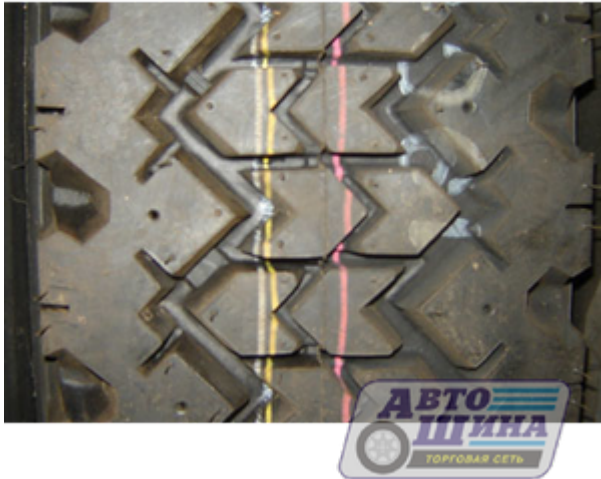

## А/ш 7.50 R16 Б/К Kumho 946

Цена: 8 785 руб.

- Производитель: Kumho
- Модель: 946
- Страна: КОРЕЯ
- Типоразмер: 7.50 R16
- Ширина: 7.5
- Профиль(высота): 16
- Диаметр: -
- Кубатура: -
- Обод допустимый: 5.5J-6.5J
- Обод рекомендуемый: 6J
- Максимальная скорость: 120
- Максимальная нагрузка: 1285/1250
- Масса шины: -