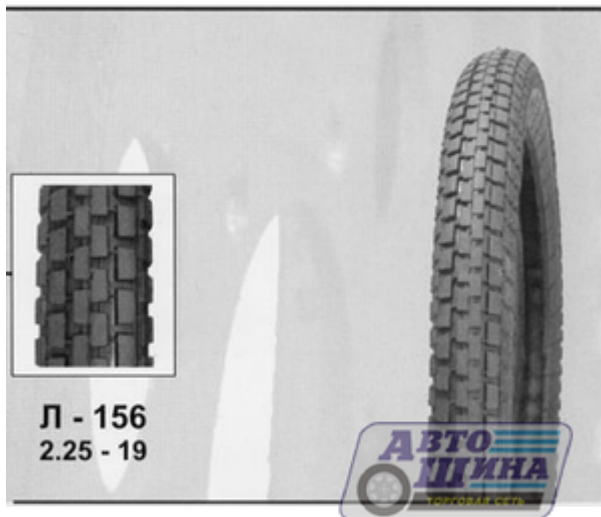

## МОТОШИНЫ 2.25-19 Л-156

Цена: 505 руб.

- Производитель: Без названия
- Модель: Л-156
- Страна: САНКТ-ПЕТЕРБУРГ
- Типоразмер: МОТОШИНЫ 2.25-19
- Ширина: 2.25
- Профиль(высота): 19
- Диаметр: -
- Кубатура: -
- Обод допустимый: -
- Обод рекомендуемый: -
- Максимальная скорость: -
- Максимальная нагрузка: -
- Масса шины: -