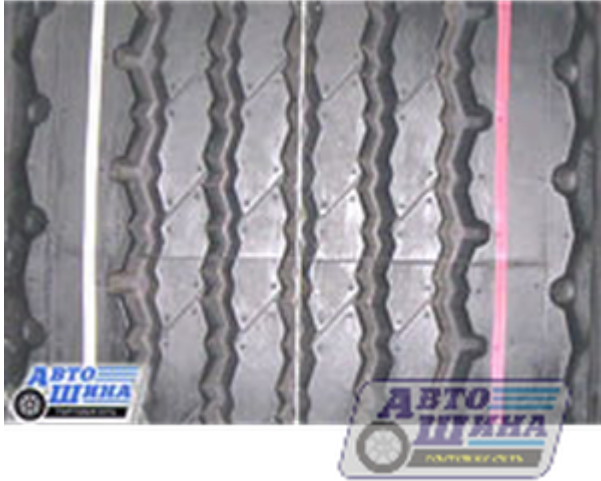

А/ш 445/65 R22.5 Б/К Bridgestone R164(прицеп)

Цена: 44 200 руб.

- Арт. 8591
- Производитель: Bridgestone
- Модель: R164(прицеп)
- Страна: ЯПОНИЯ
- Типоразмер: 445/65 R22.5
- Ширина: 445
- Профиль(высота): 65
- Диаметр: 22.5
- Кубатура: 0,59
- Обод допустимый: 9.00
- Обод рекомендуемый: 14.00
- Максимальная скорость: 110
- Максимальная нагрузка: 5 800
- Масса шины: -