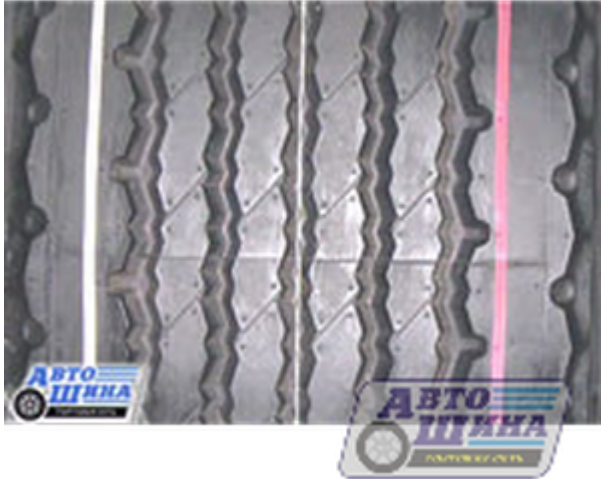

А/ш 385/65 R22.5 Б/К Bridgestone R164 (прицеп) 160К

Цена: 23 090 руб.

- Арт. 546101
- Производитель: Bridgestone
- Модель: R164 (прицеп)
- Страна: Таиланд
- Типоразмер: 385/65 R22.5
- Ширина: 385
- Профиль(высота): 65
- Диаметр: 22.5
- Кубатура: 0,35
- Обод допустимый: 12.75
- Обод рекомендуемый: 11.75
- Максимальная скорость: 110
- Максимальная нагрузка: 4500
- Масса шины: -