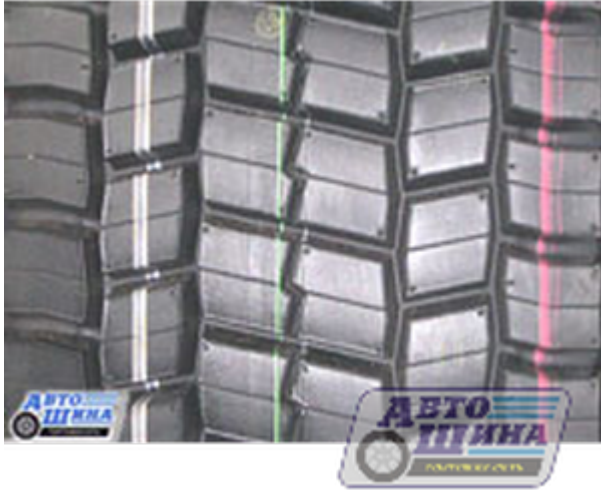

А/ш 315/80 R22.5 Б/К Bridgestone M729 (ведущ.) 154М/156L

Цена: 26 315 руб.

- Арт. 8249
- Производитель: Bridgestone
- Модель: M729 (ведущ.) 154М/156L
- Страна: ЯПОНИЯ
- Типоразмер: 315/80 R22.5
- Ширина: 315
- Профиль(высота): 80
- Диаметр: 22.5
- Кубатура: 0,36
- Обод допустимый: 9.75
- Обод рекомендуемый: 9.00
- Максимальная скорость: 130
- Максимальная нагрузка: 3 750
- Масса шины: -