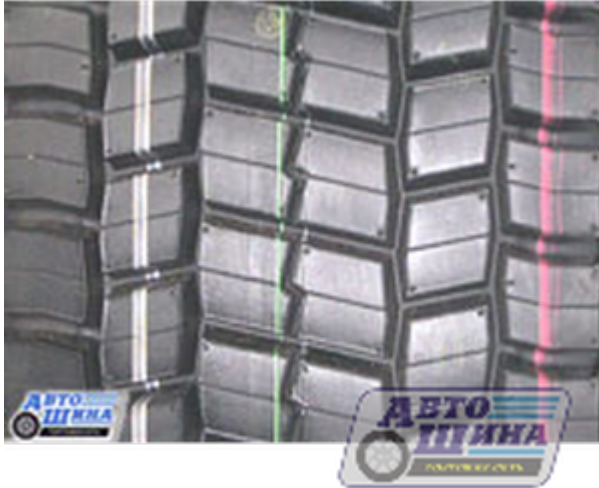

А/ш 295/80 R22.5 Б/К Bridgestone M729(задн) 152/148М

Цена: **38 145 руб.**

- Арт. 8251
- Производитель: Bridgestone
- Модель: M729(задн)
- Страна: Польша
- Типоразмер: 295/80 R22.5
- Ширина: 295
- Профиль(высота): 80
- Диаметр: 22.5
- Кубатура: 0,32
- Обод допустимый: 8.25
- Обод рекомендуемый: 9.00
- Максимальная скорость: 130
- Максимальная нагрузка: 3 550
- Масса шины: -