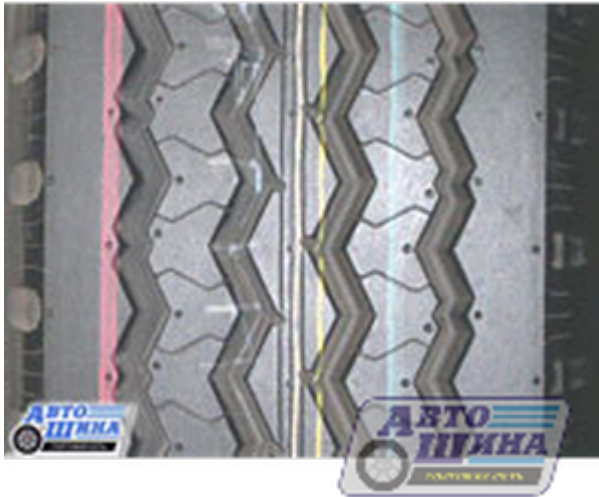

## А/ш 11.00 R20 Б/К Bridgestone R187(перед)

Цена: 8 425 руб.

- Производитель: Bridgestone
- Модель: R187(перед)
- Страна: ЯПОНИЯ
- Типоразмер: 11.00 R20
- Ширина: 11
- Профиль(высота): 20
- Диаметр: -
- Кубатура: -
- Обод допустимый: 7.5-8.5
- Обод рекомендуемый: 8.0
- Максимальная скорость: 110
- Максимальная нагрузка: 3 350
- Масса шины: -