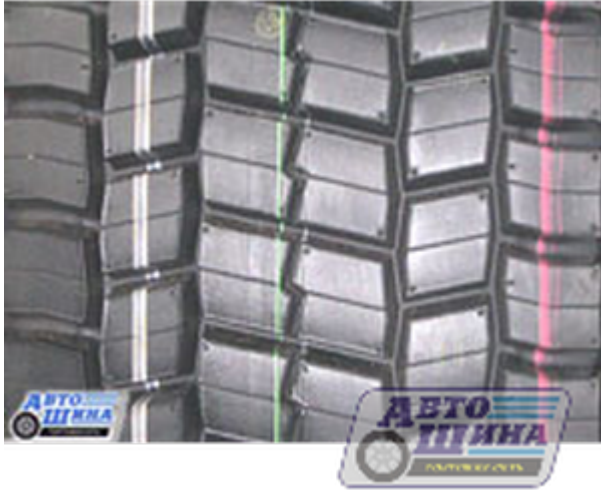

А/ш 11.00 R20 Bridgestone M729 (задн)

Цена: 15 500 руб.

- Производитель: Bridgestone
- Модель: M729 (задн)
- Страна: ЯПОНИЯ
- Типоразмер: 11.00 R20
- Ширина: 11
- Профиль(высота): 20
- Диаметр: -
- Кубатура: 0,3
- Обод допустимый: -
- Обод рекомендуемый: -
- Максимальная скорость: 110
- Максимальная нагрузка: 3350
- Масса шины: -