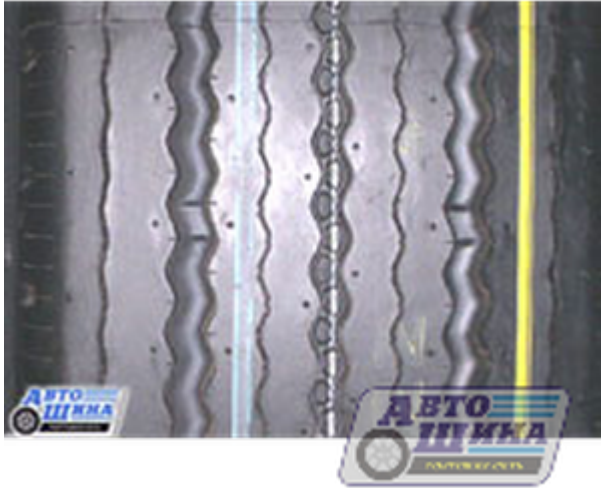

## А/ш 11 R22.5 Б/К Bridgestone R295 (перед,прицеп,п/п)

Цена: 26 305 руб.

- Арт. 12635
- Производитель: Bridgestone
- Модель: R295 (перед,прицеп,п/п)
- Страна: Япония
- Типоразмер: 11 R22.5
- Ширина: 11
- Профиль(высота): 22.5
- Диаметр: -
- Кубатура: 0,3
- Обод допустимый: 7.50
- Обод рекомендуемый: 8.25
- Максимальная скорость: 120
- Максимальная нагрузка: 3 150
- Масса шины: -