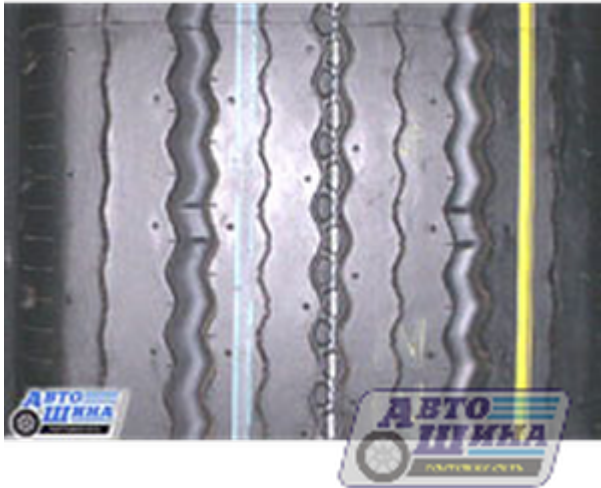

А/ш 11 R22.5 Б/К Bridgestone R295 (перед,прицеп,п/п)

Цена: 18 825 руб.

- Арт. 12635
- Производитель: Bridgestone
- Модель: R295 (перед,прицеп,п/п)
- Страна: Таиланд
- Типоразмер: 11 R22.5
- Ширина: 11
- Профиль(высота): 22.5
- Диаметр: -
- Кубатура: 0,3
- Обод допустимый: 7.50
- Обод рекомендуемый: 8.25
- Максимальная скорость: 120
- Максимальная нагрузка: 3 150
- Масса шины: -