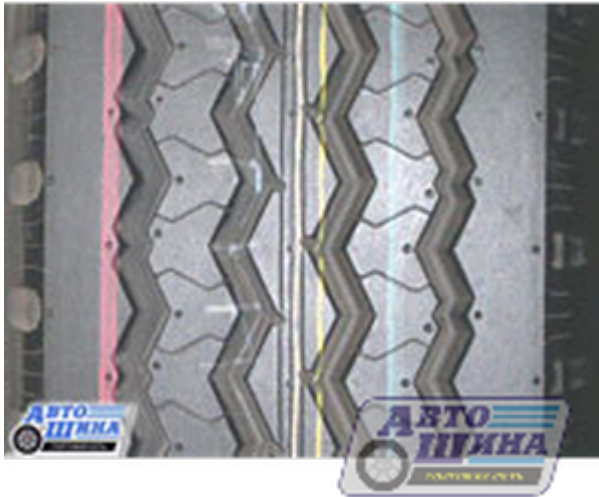

А/ш 10.00 R20 Bridgestone R187(перед)

Цена: 17 265 руб.

- Производитель: Bridgestone
- Модель: R187(перед)
- Страна: ЯПОНИЯ
- Типоразмер: 10.00 R20
- Ширина: 10
- Профиль(высота): 20
- Диаметр: -
- Кубатура: 0,3
- Обод допустимый: 7.00/8.00
- Обод рекомендуемый: 7.50
- Максимальная скорость: 110
- Максимальная нагрузка: 3 000
- Масса шины: -