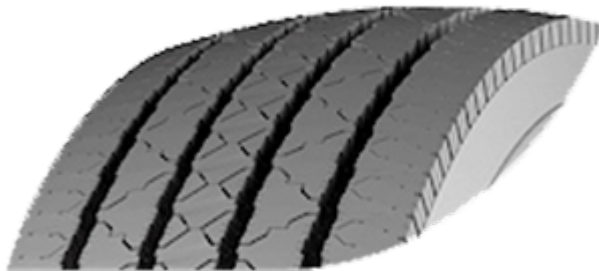

Интернет-магазин - **8-800-555-86-85**
Единая справочная служба - **(473)2-325-325**

А/ш 315/80 R22.5 Б/К TYREX FR-401 (руль) ALL STEEL 154/150М

Цена: 26 780 руб.

- Арт. 218666049
- Производитель: TYREX
- Модель: FR-401 (руль) ALL STEEL
- Страна: Я.
- Типоразмер: 315/80 R22.5
- Ширина: 315
- Профиль(высота): 80
- Диаметр: 22.5
- Кубатура: 0,36
- Обод допустимый: -
- Обод рекомендуемый: -
- Максимальная скорость: 130
- Максимальная нагрузка: -
- Масса шины: -