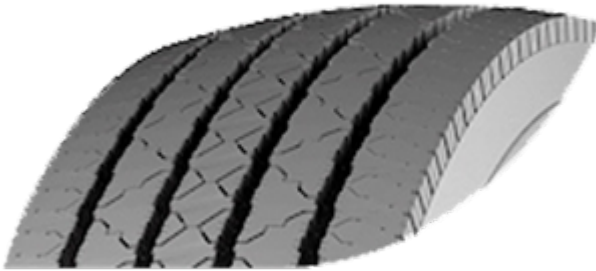

А/ш 315/80 R22.5 Б/К TYREX FR-401 (руль) ALL STEEL 154/150М

Цена: 26 780 руб.

- Арт. 218666049
- Производитель: TYREX
- Модель: FR-401 (руль) ALL STEEL
- Страна: Я.
- Типоразмер: 315/80 R22.5
- Ширина: 315
- Профиль(высота): 80
- Диаметр: 22.5
- Кубатура: 0,36
- Обод допустимый: -
- Обод рекомендуемый: -
- Максимальная скорость: 130
- Максимальная нагрузка: -
- Масса шины: -