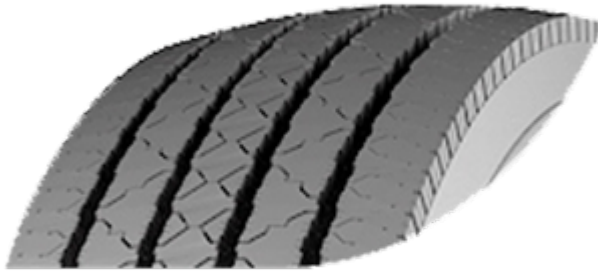

Интернет-магазин - **8-800-555-86-85**
Единая справочная служба - **(473)2-325-325**

А/ш 315/80 R22.5 Б/К TYREX FR-401 (руль) ALL STEEL 154/150М

Цена: 18 480 руб.

- Арт. 218666049
- Производитель: TYREX
- Модель: FR-401 (руль) ALL STEEL
- Страна: Я.
- Типоразмер: 315/80 R22.5
- Ширина: 315
- Профиль(высота): 80
- Диаметр: 22.5
- Кубатура: 0,36
- Обод допустимый: -
- Обод рекомендуемый: -
- Максимальная скорость: 130
- Максимальная нагрузка: -
- Масса шины: -