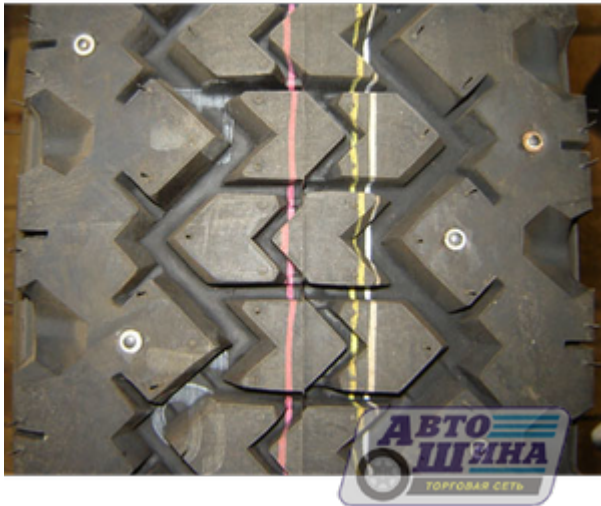

А/ш 7.50 R16 Б/К Kumho 946 @

Цена: 8 085 руб.

- Производитель: Kumho
- Модель: 946
- Страна: КОРЕЯ
- Типоразмер: 7.50 R16
- Ширина: 7.5
- Профиль(высота): 16
- Диаметр: -
- Кубатура: -
- Обод допустимый: 5.5J - 6.5J
- Обод рекомендуемый: 6.5J
- Максимальная скорость: 120
- Максимальная нагрузка: 1282 / 1250
- Масса шины: -