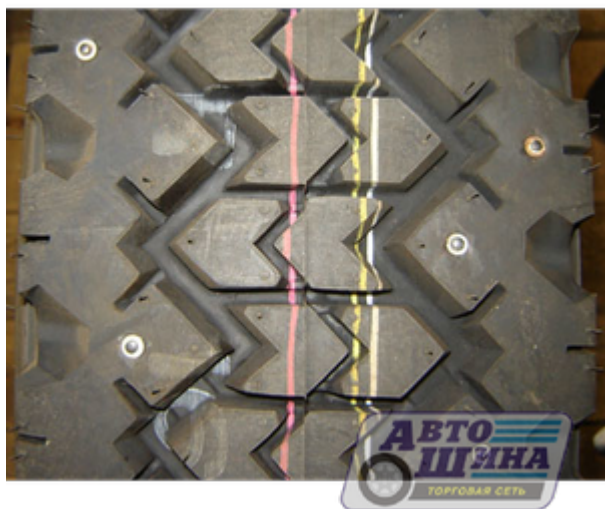

А/ш 7.00 R16 Б/К Kumho 946 @

Цена: 7 125 руб.

- Производитель: Kumho
- Модель: 946
- Страна: КОРЕЯ
- Типоразмер: 7.00 R16
- Ширина: 7
- Профиль(высота): 16
- Диаметр: -
- Кубатура: -
- Обод допустимый: 5.5J-6.5J
- Обод рекомендуемый: 6J
- Максимальная скорость: 120
- Максимальная нагрузка: 1285/1250
- Масса шины: -