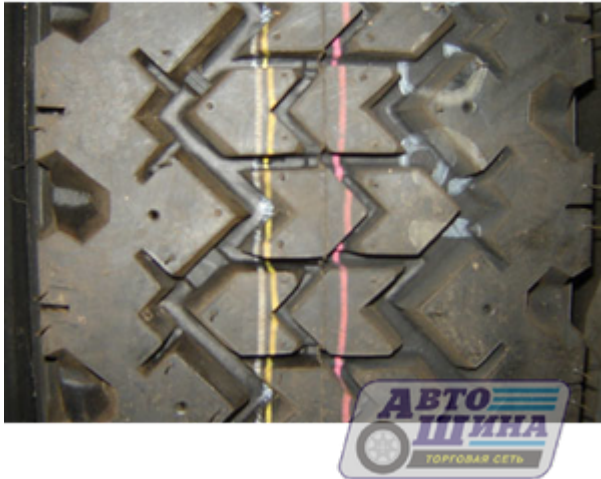

А/ш 7.50 R16 Б/К Kumho 946

Цена: 8 785 руб.

- Производитель: Kumho
- Модель: 946
- Страна: КОРЕЯ
- Типоразмер: 7.50 R16
- Ширина: 7.5
- Профиль(высота): 16
- Диаметр: -
- Кубатура: -
- Обод допустимый: 5.5J-6.5J
- Обод рекомендуемый: 6J
- Максимальная скорость: 120
- Максимальная нагрузка: 1285/1250
- Масса шины: -