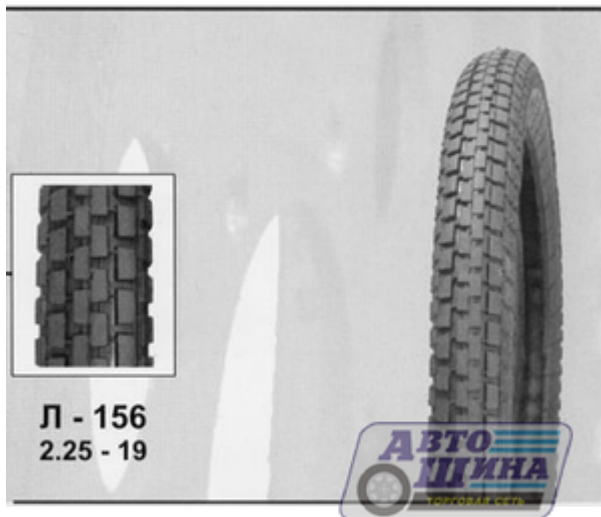

МОТОШИНЫ 2.25-19 Л-156

Цена: 505 руб.

- Производитель: Без названия
- Модель: Л-156
- Страна: САНКТ-ПЕТЕРБУРГ
- Типоразмер: МОТОШИНЫ 2.25-19
- Ширина: 2.25
- Профиль(высота): 19
- Диаметр: -
- Кубатура: -
- Обод допустимый: -
- Обод рекомендуемый: -
- Максимальная скорость: -
- Максимальная нагрузка: -
- Масса шины: -