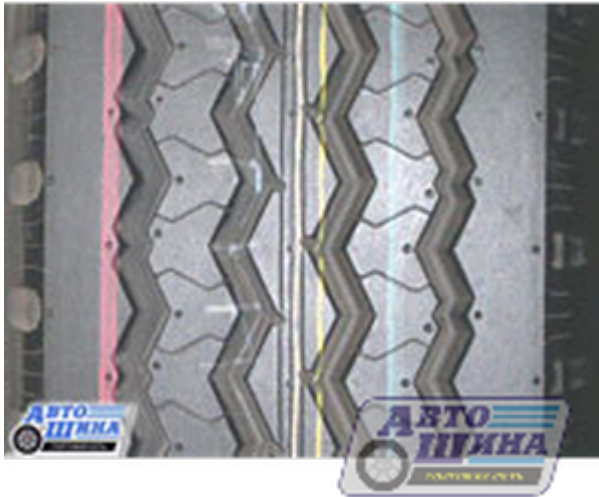

А/ш 8.25 R15 Bridgestone R187(прицеп)

Цена: 16 435 руб.

- Арт. 12955
- Производитель: Bridgestone
- Модель: R187(прицеп)
- Страна: Япония
- Типоразмер: 8.25 R15
- Ширина: 8.25
- Профиль(высота): 15
- Диаметр: -
- Кубатура: 0,15
- Обод допустимый: 6.00/7.00
- Обод рекомендуемый: 6.50
- Максимальная скорость: 100
- Максимальная нагрузка: 2 725
- Масса шины: -