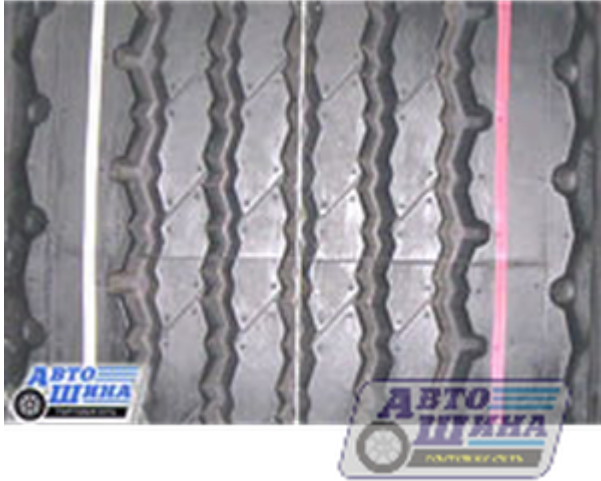

А/ш 385/65 R22.5 Б/К Bridgestone R164 (прицеп) 160К

Цена: 59 325 руб.

- Арт. 546101
- Производитель: Bridgestone
- Модель: R164 (прицеп)
- Страна: Япония, 2022
- Типоразмер: 385/65 R22.5
- Ширина: 385
- Профиль(высота): 65
- Диаметр: 22.5
- Кубатура: 0,35
- Обод допустимый: 12.75
- Обод рекомендуемый: 11.75
- Максимальная скорость: 110
- Максимальная нагрузка: 4500
- Масса шины: -