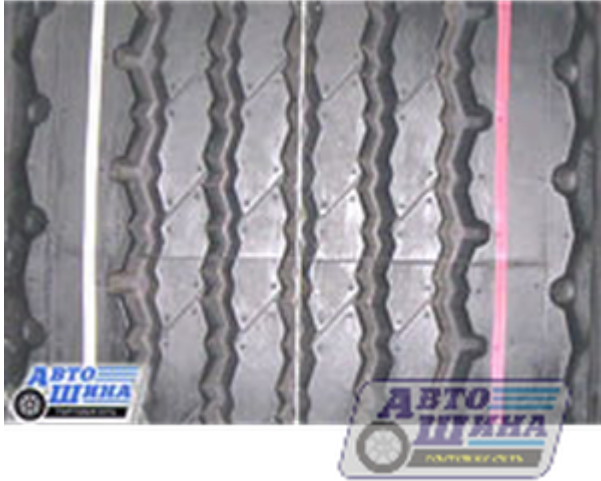

## А/ш 385/65 R22.5 Б/К Bridgestone R164 (прицеп) 160К

Цена: 58 300 руб.

- Арт. 546101
- Производитель: Bridgestone
- Модель: R164 (прицеп)
- Страна: Турция
- Типоразмер: 385/65 R22.5
- Ширина: 385
- Профиль(высота): 65
- Диаметр: 22.5
- Кубатура: 0,35
- Обод допустимый: 12.75
- Обод рекомендуемый: 11.75
- Максимальная скорость: 110
- Максимальная нагрузка: 4500
- Масса шины: -