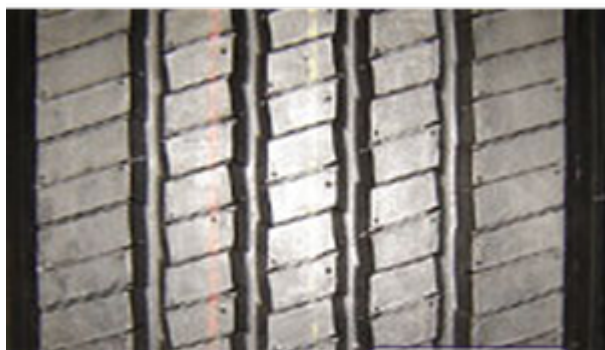

Интернет-магазин - **8-800-555-86-85**
Единая справочная служба - **(473)2-325-325**

А/ш 315/80 R22.5 Б/К НН 256(перед)Aeolus

Цена: 8 060 руб.

- Производитель: Без названия
- Модель: НН 256(перед)Aeolus
- Страна: КИТАЙ
- Типоразмер: 315/80 R22.5
- Ширина: 315
- Профиль(высота): 80
- Диаметр: 22.5
- Кубатура: 0,29
- Обод допустимый: -
- Обод рекомендуемый: -
- Максимальная скорость: -
- Максимальная нагрузка: -
- Масса шины: -