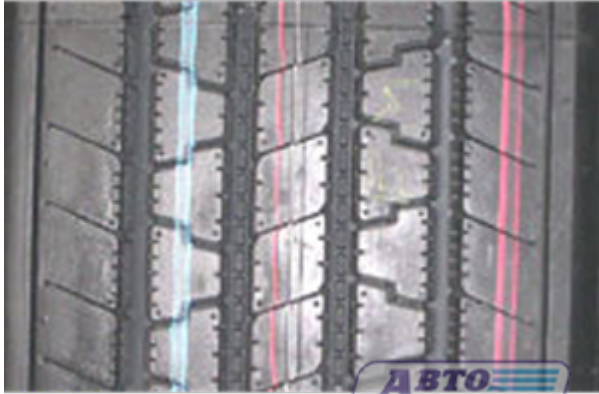

## А/ш 315/80 R22.5 Б/К Firestone FS400(перед)

Цена: 16 800 руб.

- Производитель: Firestone
- Модель: FS400(перед)
- Страна: ЯПОНИЯ
- Типоразмер: 315/80 R22.5
- Ширина: 315
- Профиль(высота): 80
- Диаметр: 22.5
- Кубатура: 0,36
- Обод допустимый: 9.75
- Обод рекомендуемый: 9.00
- Максимальная скорость: 130
- Максимальная нагрузка: 3 750
- Масса шины: -