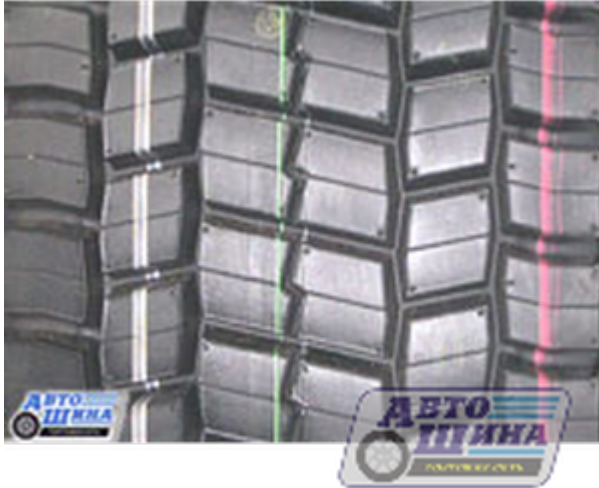

А/ш 315/80 R22.5 Б/К Bridgestone M729 (ведущ.) 154M/156L

Цена: 26 315 руб.

- Арт. 8249
- Производитель: Bridgestone
- Модель: M729 (ведущ.) 154M/156L
- Страна: Таиланд
- Типоразмер: 315/80 R22.5
- Ширина: 315
- Профиль(высота): 80
- Диаметр: 22.5
- Кубатура: 0,36
- Обод допустимый: 9.75
- Обод рекомендуемый: 9.00
- Максимальная скорость: 130
- Максимальная нагрузка: 3 750
- Масса шины: -