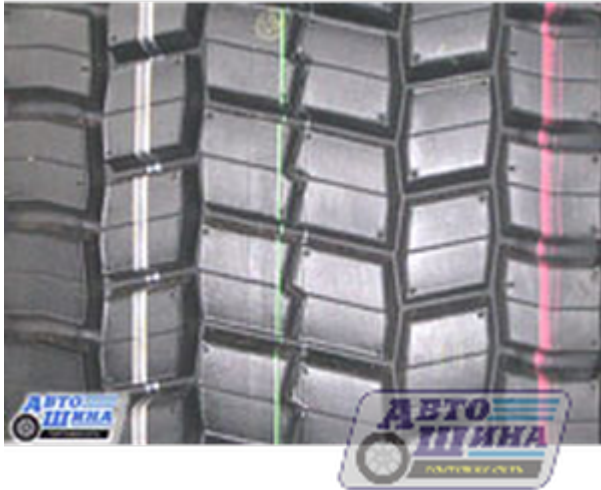

## А/ш 315/70 R22.5 Б/К Bridgestone M729 (зад) 154/150L

Цена: 25 585 руб.

- Арт. 8250
- Производитель: Bridgestone
- Модель: M729 (зад)
- Страна: Таиланд
- Типоразмер: 315/70 R22.5
- Ширина: 315
- Профиль(высота): 70
- Диаметр: 22.5
- Кубатура: 0,32
- Обод допустимый: 9.75
- Обод рекомендуемый: 9.00
- Максимальная скорость: 120
- Максимальная нагрузка: 3 550
- Масса шины: -