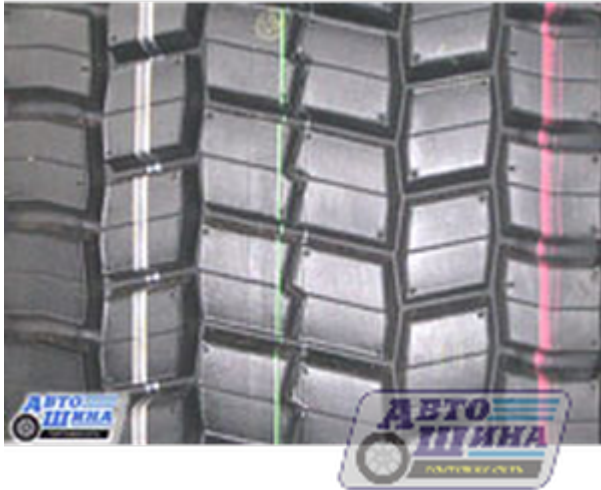

## А/ш 315/70 R22.5 Б/К Bridgestone M729 (зад) 154/150L

Цена: 56 525 руб.

- Арт. 8250
- Производитель: Bridgestone
- Модель: M729 (зад)
- Страна: Япония
- Типоразмер: 315/70 R22.5
- Ширина: 315
- Профиль(высота): 70
- Диаметр: 22.5
- Кубатура: 0,32
- Обод допустимый: 9.75
- Обод рекомендуемый: 9.00
- Максимальная скорость: 120
- Максимальная нагрузка: 3 550
- Масса шины: -