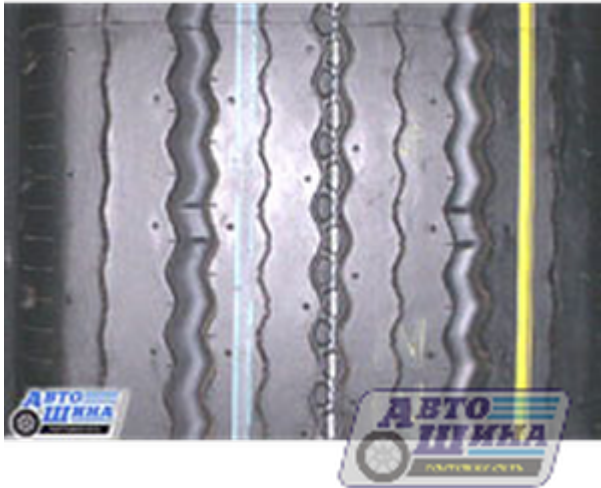

Интернет-магазин - **8-800-555-86-85**
Единая справочная служба - **(473)2-325-325**

А/ш 12 R22.5 Б/К Bridgestone R295 (перед,прицеп,п/п)

Цена: 14 145 руб.

- Производитель: Bridgestone
- Модель: R295 (перед,прицеп,п/п)
- Страна: ЯПОНИЯ
- Типоразмер: 12 R22.5
- Ширина: 12
- Профиль(высота): 22.5
- Диаметр: -
- Кубатура: -
- Обод допустимый: 8.25
- Обод рекомендуемый: 9.00
- Максимальная скорость: 130
- Максимальная нагрузка: 3 550
- Масса шины: -