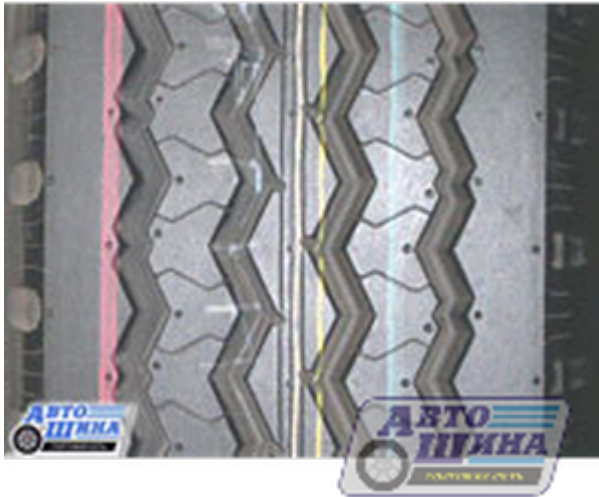

А/ш 11.00 R22.5 Б/К Bridgestone R187(перед)

Цена: 8 050 руб.

- Производитель: Bridgestone
- Модель: R187(перед)
- Страна: ЯПОНИЯ
- Типоразмер: 11.00 R22.5
- Ширина: 11
- Профиль(высота): 22.5
- Диаметр: -
- Кубатура: -
- Обод допустимый: 7.5
- Обод рекомендуемый: 8.25
- Максимальная скорость: 120
- Максимальная нагрузка: 3 150
- Масса шины: -