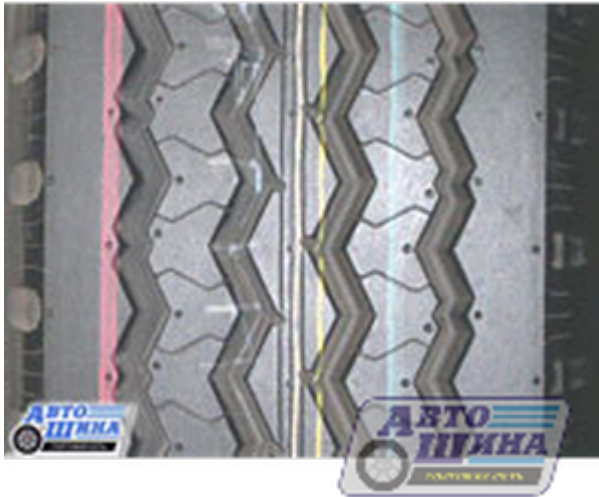

А/ш 11.00 R20 Б/К Bridgestone R187(перед)

Цена: 8 425 руб.

- Производитель: Bridgestone
- Модель: R187(перед)
- Страна: ЯПОНИЯ
- Типоразмер: 11.00 R20
- Ширина: 11
- Профиль(высота): 20
- Диаметр: -
- Кубатура: -
- Обод допустимый: 7.5-8.5
- Обод рекомендуемый: 8.0
- Максимальная скорость: 110
- Максимальная нагрузка: 3 350
- Масса шины: -