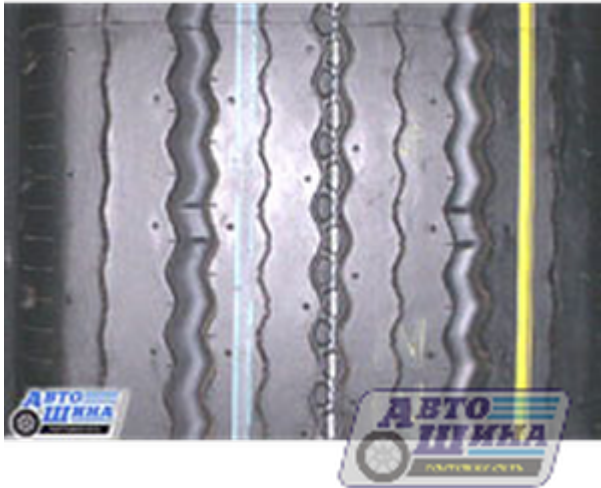

Интернет-магазин - **8-800-555-86-85**
Единая справочная служба - **(473)2-325-325**

А/ш 11.00 R20 Bridgestone R295 (перед,прицеп,п/п)

Цена: 20 020 руб.

- Производитель: Bridgestone
- Модель: R295 (перед,прицеп,п/п)
- Страна: ЯПОНИЯ
- Типоразмер: 11.00 R20
- Ширина: 11
- Профиль(высота): 20
- Диаметр: -
- Кубатура: 0,32
- Обод допустимый: 7.50/8.50
- Обод рекомендуемый: 8.00
- Максимальная скорость: 110
- Максимальная нагрузка: 3 350
- Масса шины: -