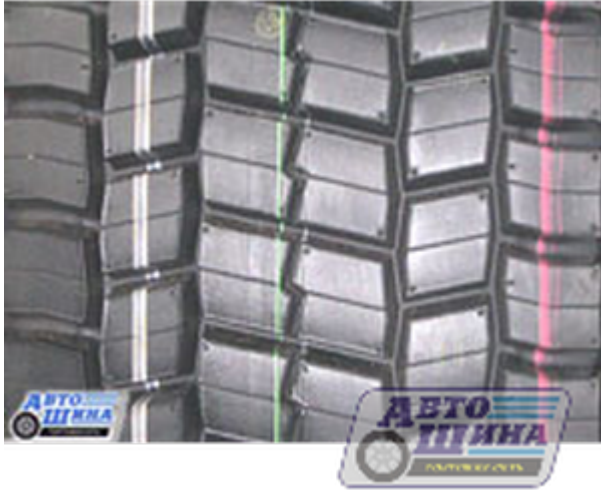

## А/ш 11.00 R20 Bridgestone M729 (задн)

Цена: 15 500 руб.

- Производитель: Bridgestone
- Модель: M729 (задн)
- Страна: ЯПОНИЯ
- Типоразмер: 11.00 R20
- Ширина: 11
- Профиль(высота): 20
- Диаметр: -
- Кубатура: 0,3
- Обод допустимый: -
- Обод рекомендуемый: -
- Максимальная скорость: 110
- Максимальная нагрузка: 3350
- Масса шины: -