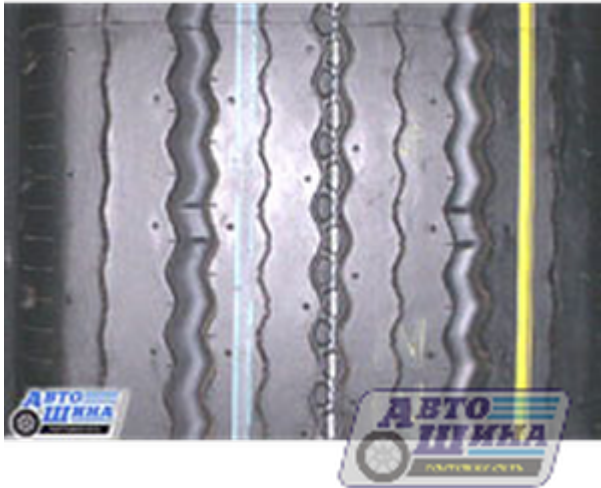

А/ш 11 R22.5 Б/К Bridgestone R295 (перед,прицеп,п/п)

Цена: 26 305 руб.

- Арт. 12635
- Производитель: Bridgestone
- Модель: R295 (перед,прицеп,п/п)
- Страна: Япония
- Типоразмер: 11 R22.5
- Ширина: 11
- Профиль(высота): 22.5
- Диаметр: -
- Кубатура: 0,3
- Обод допустимый: 7.50
- Обод рекомендуемый: 8.25
- Максимальная скорость: 120
- Максимальная нагрузка: 3 150
- Масса шины: -