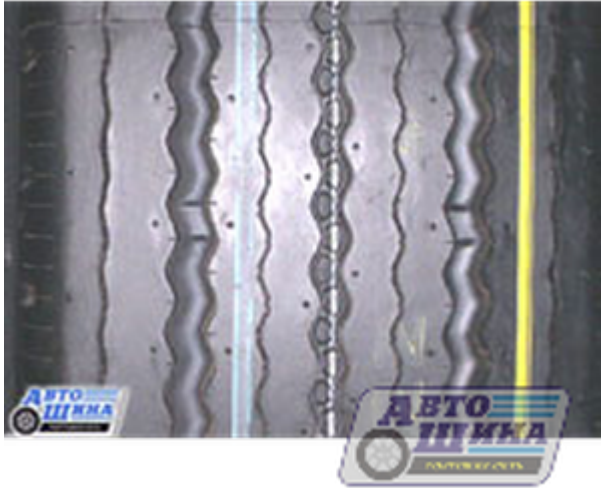

## А/ш 11 R22.5 Б/К Bridgestone R295 (перед,прицеп,п/п)

Цена: 18 825 руб.

- Арт. 12635
- Производитель: Bridgestone
- Модель: R295 (перед,прицеп,п/п)
- Страна: Таиланд
- Типоразмер: 11 R22.5
- Ширина: 11
- Профиль(высота): 22.5
- Диаметр: -
- Кубатура: 0,3
- Обод допустимый: 7.50
- Обод рекомендуемый: 8.25
- Максимальная скорость: 120
- Максимальная нагрузка: 3 150
- Масса шины: -