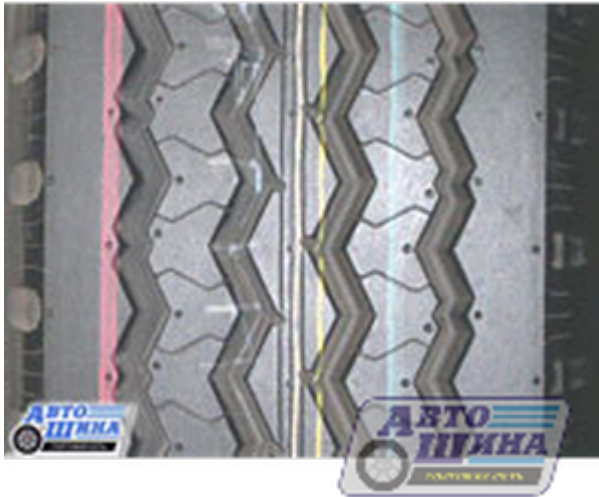

## А/ш 10.00 R20 Bridgestone R187(перед)

Цена: 17 265 руб.

- Производитель: Bridgestone
- Модель: R187(перед)
- Страна: ЯПОНИЯ
- Типоразмер: 10.00 R20
- Ширина: 10
- Профиль(высота): 20
- Диаметр: -
- Кубатура: 0,3
- Обод допустимый: 7.00/8.00
- Обод рекомендуемый: 7.50
- Максимальная скорость: 110
- Максимальная нагрузка: 3 000
- Масса шины: -