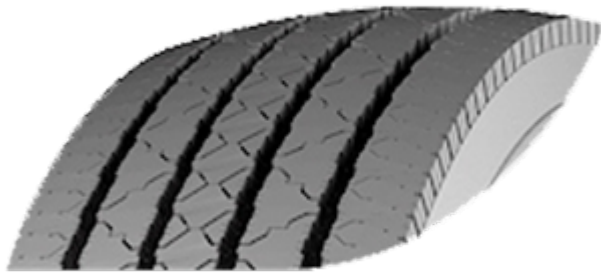

Интернет-магазин - **8-800-555-86-85**
Единая справочная служба - **(473)2-325-325**

А/ш 315/80 R22.5 Б/К TYREX FR-401 (руль) ALL STEEL 154/150M

Цена: 26 780 руб.

- Арт. 218666049
- Производитель: TYREX
- Модель: FR-401 (руль) ALL STEEL
- Страна: Я.
- Типоразмер: 315/80 R22.5
- Ширина: 315
- Профиль(высота): 80
- Диаметр: 22.5
- Кубатура: 0,36
- Обод допустимый: -
- Обод рекомендуемый: -
- Максимальная скорость: 130
- Максимальная нагрузка: -
- Масса шины: -