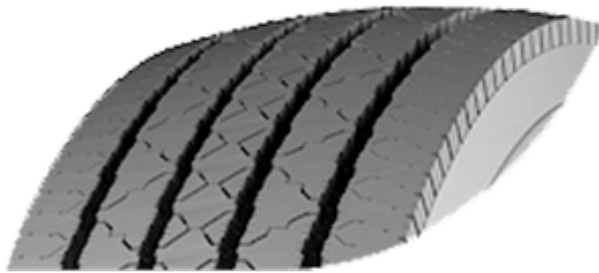

Интернет-магазин - **8-800-555-86-85**  
Единая справочная служба - **(473)2-325-325**

А/ш 315/80 R22.5 Б/К TYREX FR-401 (руль) ALL STEEL 154/150М

Цена: 18 480 руб.

- Арт. 218666049
- Производитель: TYREX
- Модель: FR-401 (руль) ALL STEEL
- Страна: Я.
- Типоразмер: 315/80 R22.5
- Ширина: 315
- Профиль(высота): 80
- Диаметр: 22.5
- Кубатура: 0,36
- Обод допустимый: -
- Обод рекомендуемый: -
- Максимальная скорость: 130
- Максимальная нагрузка: -
- Масса шины: -