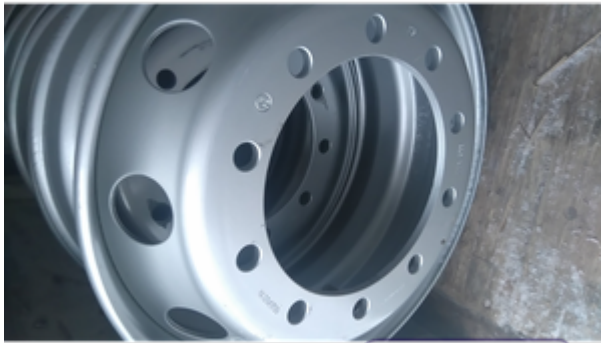

Интернет-магазин - **8-800-555-86-85**
Единая справочная служба - **(473)2-325-325**

Диски 9.00x22.5 ET175 D281 Sunrise тягач SRW-6229008 (10x335) Silver

Цена: 4 535 руб.

- Арт. SRW-6229008
- Производитель: Sunrise
- Модель: тягач SRW-6229008
- Страна: Китай
- Типоразмер: 9.00x22.5
- Ширина: 9
- Диаметр: 22.5
- Вылет: 175
- Крепеж: 10x335
- Ступица: 281
- Цвет: Silver