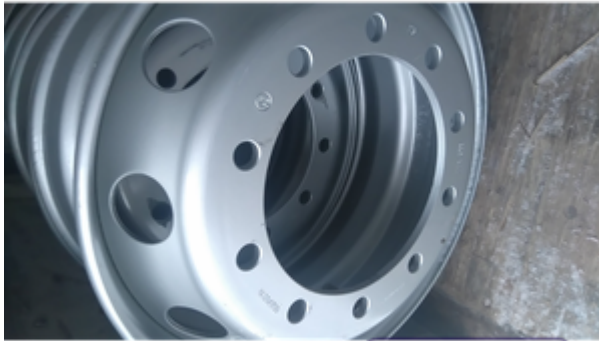

Диски 11.75x22.5 ET120 D281 Sunrise прицеп SRW-7221108 (10x335) Silver

Цена: 4 520 руб.

- Производитель: Sunrise
- Модель: прицеп SRW-7221108
- Страна: Китай
- Типоразмер: 11.75x22.5
- Ширина: 11.75
- Диаметр: 22.5
- Вылет: 120
- Крепеж: 10x335
- Ступица: 281
- Цвет: Silver