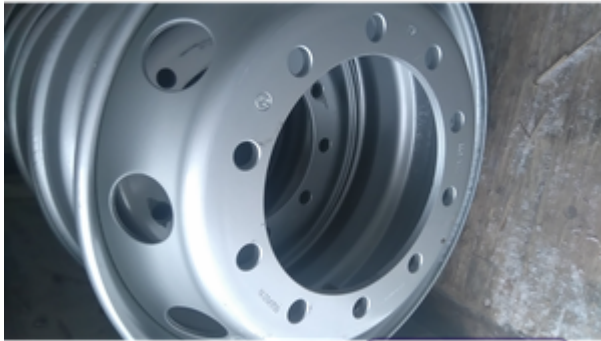

Диски 11.75x22.5 EТ0 D281 Sunrise прицеп SRW-3221108 (10x335) Silver

Цена: 5 370 руб.

- Арт. SRW-3221108
- Производитель: Sunrise
- Модель: прицеп SRW-3221108
- Страна: Китай
- Типоразмер: 11.75x22.5
- Ширина: 11.75
- Диаметр: 22.5
- Вылет: -
- Крепеж: 10x335
- Ступица: 281
- Цвет: Silver